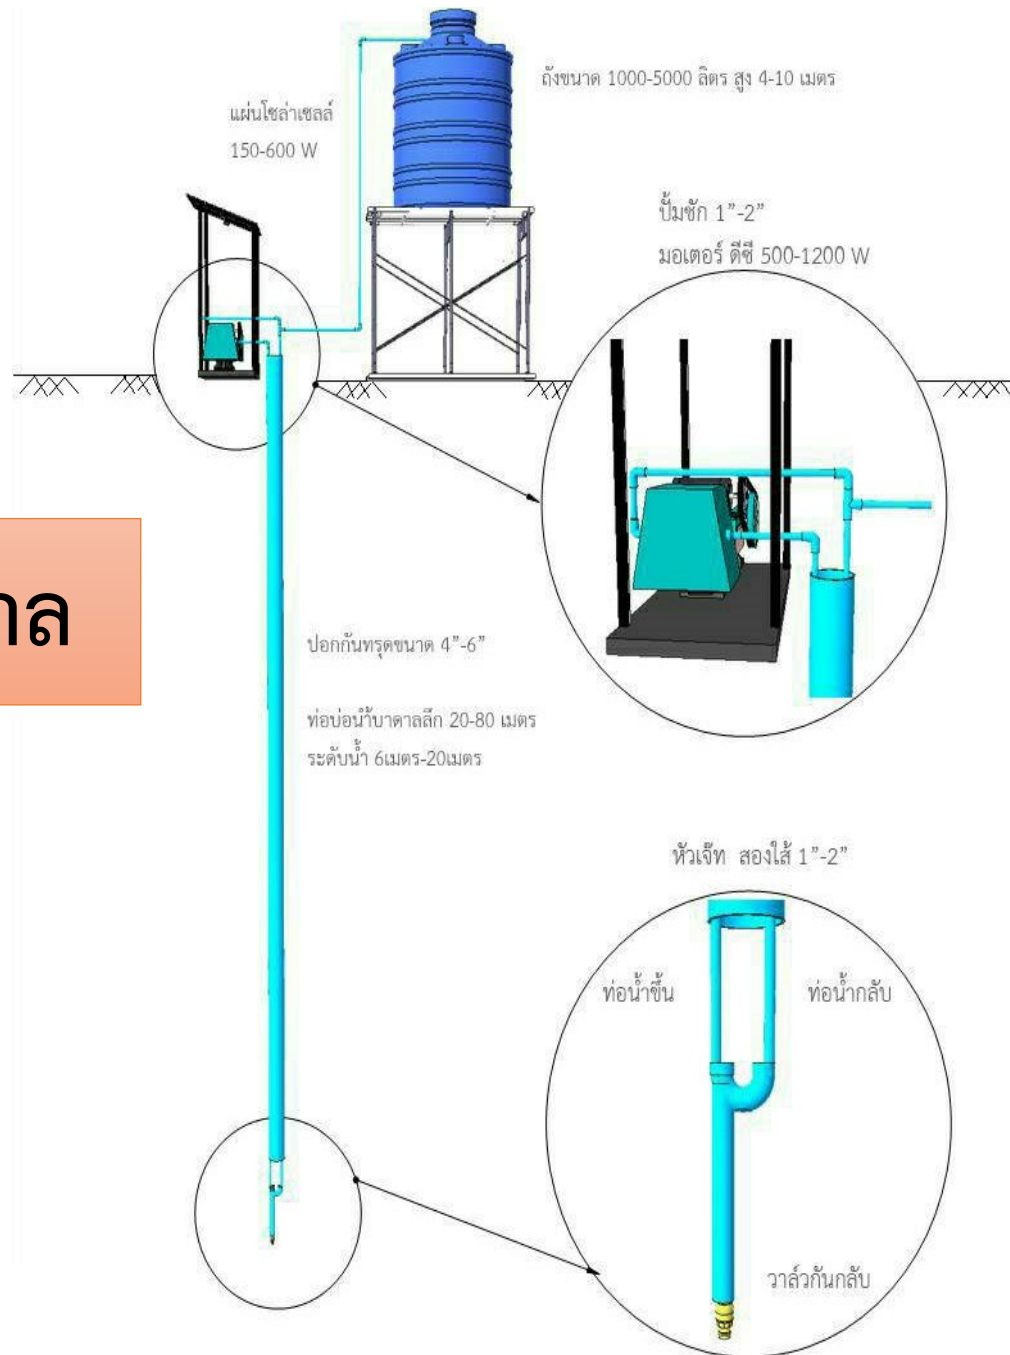

ระบบปั๊มชักสูบน้ำบาดาล

การใช้ท่อพญานาคสูบน้ำ ด้วยโซล่าเซลล์ที่ใช้กำลังไฟฟ้า

pom 0812600794